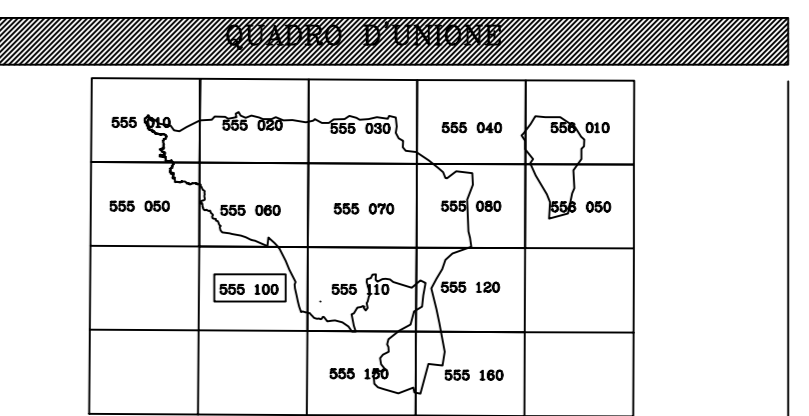

SEZIONE N° 555 100
Scala 1:10000
Equidistanza curve di livello 10 m

COORDINATE DEI VERTICI DELLA SEZIONE

VERT.	GEOGRAFICHE		GAUSS-BODAGA	
	LATITUDINE	LONGITUDINE	E	N
NO	39° 18' 00"	8° 25' 00"	1448647	4350128
NE	39° 18' 00"	8° 30' 00"	1456832	4350083
SO	39° 15' 00"	8° 25' 00"	1449811	4344577
SE	39° 15' 00"	8° 30' 00"	1456802	4344534